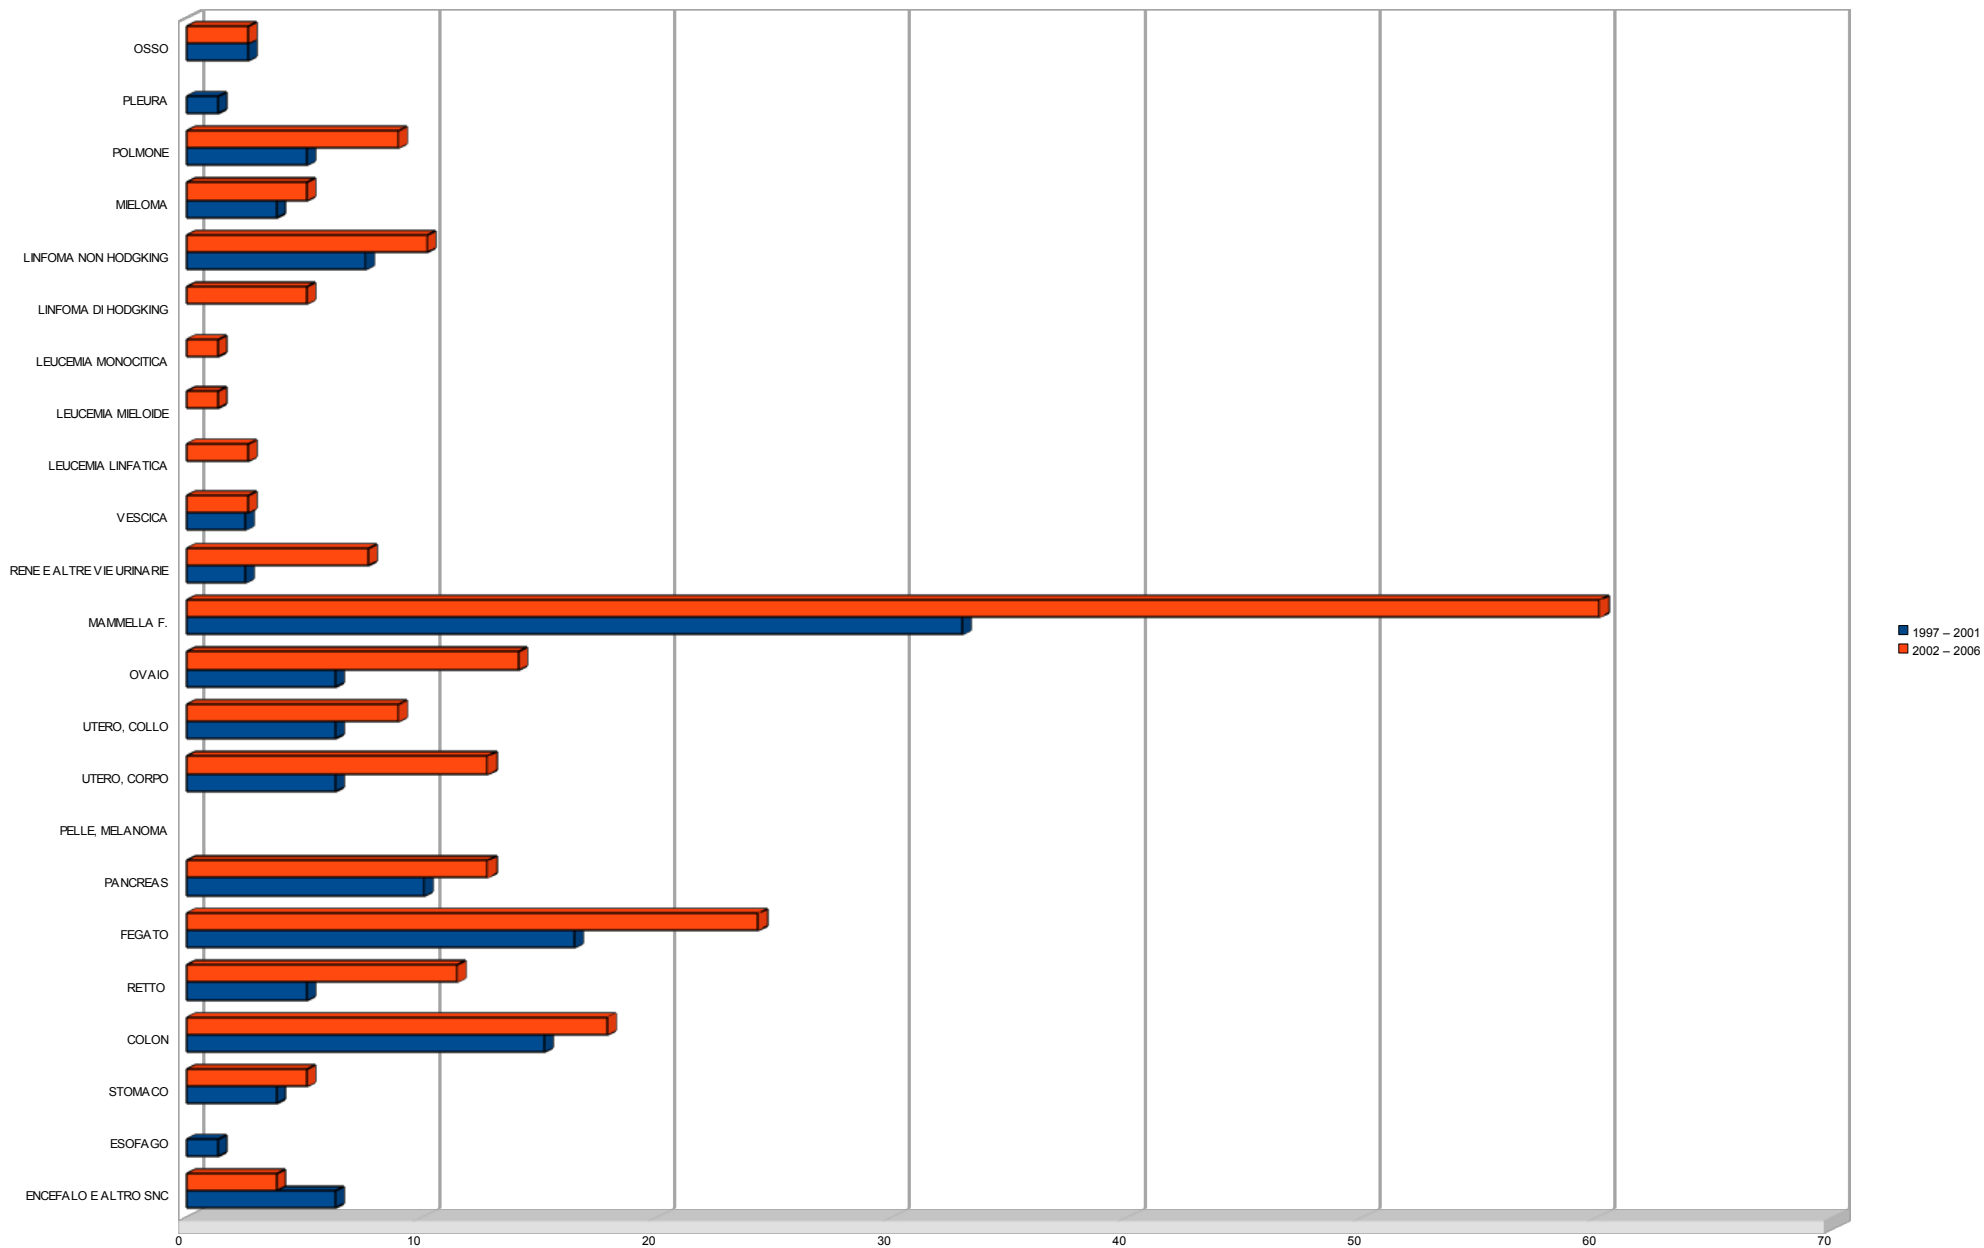

Comuni di riferimento: Irsina, Lavello, Montemilone, Montescaglioso

\* = il grafico è ricavato dall'elaborazione delle tabelle contenute nel documento allegato all'inchiesta "L'isola infelice" di Pietro Dommarco, 2010 [www.pietrodommarco.it](http://www.pietrodommarco.it)

[Fonte: dati Registro Tumori Basilicata, Relazione di Attività IRCCS-CROB, 1997-2006]